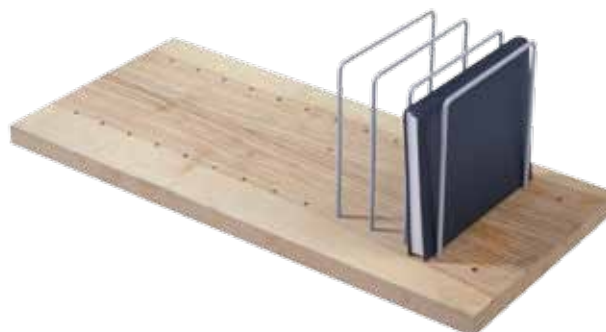

Nosilci knjig

	dimenzije v mm
dimenzije	po naročilu
barvne varinate	po naročilu