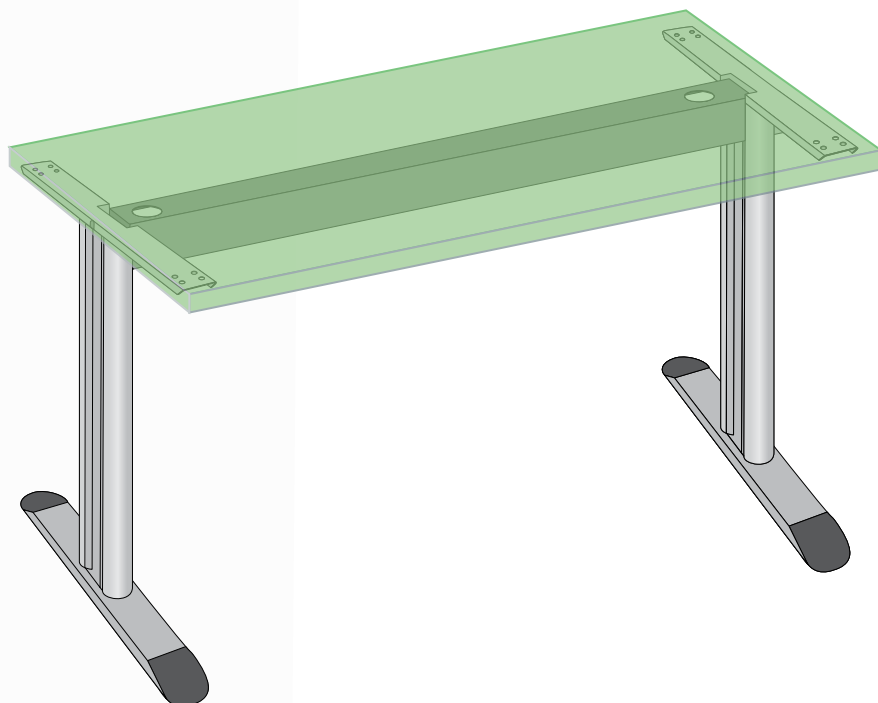

program VIVA

serijska proizvodnja kovinskih pisarniških podnožij

HOMOVEC
kovinska oprema

VIVA MIZE	številka slike	širina spodaj	širina zgoraj	višina noge	prašno lakirano	mizna plošča širine od
VIVA 630		630	570	695+15 regulacija	srebrna ali črna	700mm - 800mm
VIVA 540		540	500	695+15 regulacija	srebrna ali črna	600mm - 700mm
VIVA konferenčna		820	570	695+15 regulacija	srebrna ali črna	900mm - 1000mm
VIVA dvojna konferenčna		860	930	695+15 regulacija	srebrna ali črna	1000mm
VIVA Integral leva		820	765	695+15 regulacija	srebrna ali črna	900mm
VIVA Integral desna		820	765	695+15 regulacija	srebrna ali črna	900mm
Podporna noga ø80 kotna 90°				695+40 regulacija	srebrna ali črna	
Podporna noga ø80				695+40 regulacija	srebrna, črna ali krom	
Podporna noga ø60				695+40 regulacija	srebrna, črna ali krom