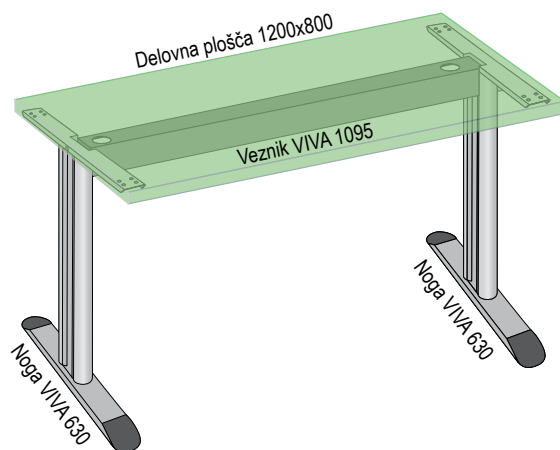

Prikazani sistemi miznih podnožij se med seboj razlikujejo po načinu vpenjanja nog med vezne elemente ter na pritrjevanje lesne in steklene dele pohištva. Vsi izdelki so površinsko zaščiteni z epoksi poliester prašno barvo.

# program VIVA

serijska proizvodnja kovinskih pisarniških podnožij

HOMOVEC  
kovinska oprema

VIVA MIZE	številka slike	širina spodaj	širina zgoraj	višina noge	prašno lakirano	mizna plošča širine od
VIVA 630		630	570	695+15 regulacija	srebrna ali črna	700mm - 800mm
VIVA 540		540	500	695+15 regulacija	srebrna ali črna	600mm - 700mm
VIVA konferenčna		820	570	695+15 regulacija	srebrna ali črna	900mm - 1000mm
VIVA dvojna konferenčna		860	930	695+15 regulacija	srebrna ali črna	1000mm
VIVA Integral leva		820	765	695+15 regulacija	srebrna ali črna	900mm
VIVA Integral desna		820	765	695+15 regulacija	srebrna ali črna	900mm
Podporna noga ø80 kotna 90°				695+40 regulacija	srebrna ali črna	
Podporna noga ø80				695+40 regulacija	srebrna, črna ali krom	
Podporna noga ø60				695+40 regulacija	srebrna, črna ali krom	

## Viva 540 - siva

Viva 540 siva	dimenzije
Širina spodaj	540 mm
Širina zgoraj	500 mm
Višina noge	695+15 mm (regulacija)
Prašno lakirano	srebrna ali črna
Mizna plošča širine od	600 - 700 mm

## Viva integral desna - siva

Viva integral desna - siva	dimenzije
Širina spodaj	820 mm
Širina zgoraj	765 mm
Višina noge	695+15 mm (regulacija)
Prašno lakirano	srebrna ali črna
Mizna plošča širine od	900 mm